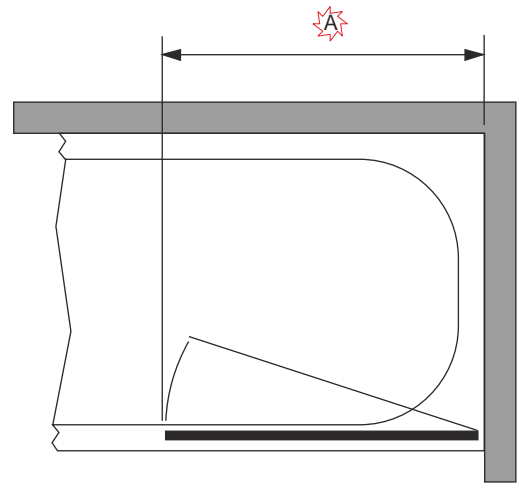

-  1x
-  131604011 2x
-  562010000 1x
-  562010002 1x
-  130602558 6x
-  130805080 6x
-  160110220 1x

H

L/G

R/D

A [mm]
650
750
850
950

! POZOR ! Rozm ěry neplat ě pro atypick ě proveden ě zást ěn (GSM*****).
V p ě ipad ě nejasnost ě kontaktujte v ě yrobce.

! ATTENTION ! Dimensions are not valid for atypical screens (GSM*****).
In case of doubt contact producer.

! LET OP ! Deze maten zijn niet te gebruiken voor glas cabines op maat (GSM*****).
In geval van twijfel, neem contact op met de producent.