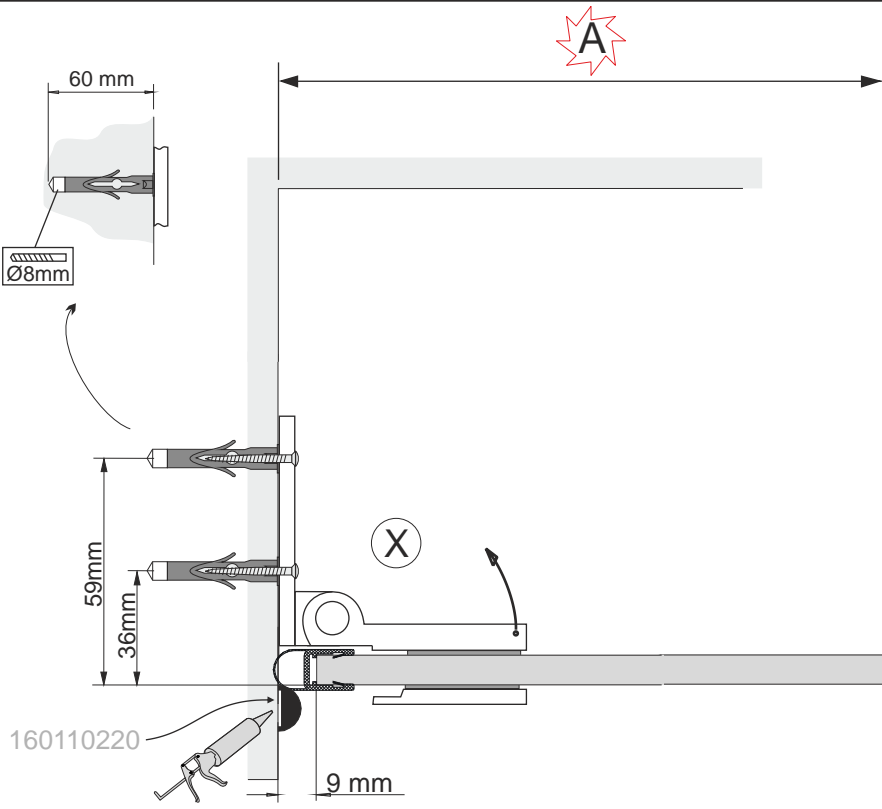

-  1x
-  131604011 2x
-  562010000 1x
-  562010002 1x
-  130602558 6x
-  130805080 6x
-  160110220 1x

H

L/G

R/D

A [mm]
650
750
850
950

! POZOR ! Rozm ěry neplat ě pro atypick ě proveden ě zást ěn (GSM*****).
V p ě ipad ě nejasnost ě kontaktujte v ě yrobce.

! ATTENTION ! Dimensions are not valid for atypical screens (GSM*****).
In case of doubt contact producer.

! LET OP ! Deze maten zijn niet te gebruiken voor glas cabines op maat (GSM*****).
In geval van twijfel, neem contact op met de producent.

! UWAGA ! Wymiary nie dotycz ě kabin niestandardowych (GSM*****).
W przypadku w ě tpliwo ci prosimy skontaktowa ě si ě z producentem.

! ACHTUNG ! Diese Masse sind nicht g ěltig bei Massarbeit von Duschtrennungen (GSM*****).
Nehmen Sie bei Unklarheiten Kontakt auf mit Ihrem Hersteller.