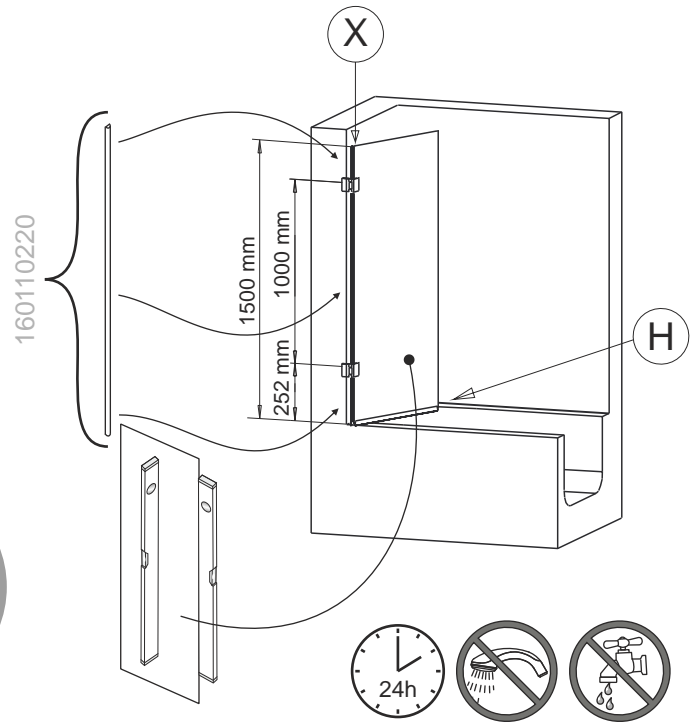

-  1x
-  131604011 2x
-  562010000 1x
-  562010002 1x
-  130602558 6x
-  130805080 6x
-  160110220 1x

H

L/G

R/D

A [mm]
650
750
850
950

! POZOR ! Rozm ěry neplat ě pro atypick ě proveden ě zást ěn (GSM*****).
V p ě ipad ě nejasnost ě kontaktujte v ě yrobce.

! ATTENTION ! Dimensions are not valid for atypical screens (GSM*****).
In case of doubt contact producer.

! LET OP ! Deze maten zijn niet te gebruiken voor glas cabines op maat (GSM*****).
In geval van twijfel, neem contact op met de producent.

! UWAGA ! Wymiary nie dotycz ě kabin niestandardowych (GSM*****).
W przypadku w ě tpliwo ci prosimy skontaktowa ě si ě z producentem.

! ACHTUNG ! Diese Masse sind nicht g ěltig bei Massarbeit von Duschtrennungen (GSM*****).
Nehmen Sie bei Unklarheiten Kontakt auf mit Ihrem Hersteller.