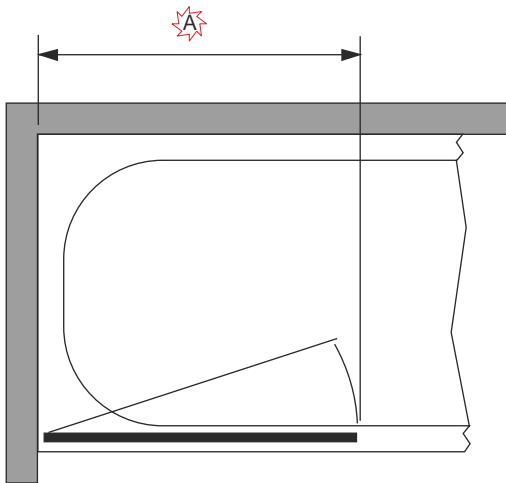

-  1x
-  131604011 2x
-  562010000 1x
-  562010002 1x
-  130602558 6x
-  130805080 6x
-  160110220 1x

H

L/G

R/D

A [mm]
650
750
850
950

! POZOR ! Rozm ěry neplat ě pro atypick ě proveden ě zást ěn (GSM*****).
V p ě ipad ě nejasnost ě kontaktujte v ě yrobce.

! ATTENTION ! Dimensions are not valid for atypical screens (GSM*****).
In case of doubt contact producer.

! LET OP ! Deze maten zijn niet te gebruiken voor glas cabines op maat (GSM*****).
In geval van twijfel, neem contact op met de producent.