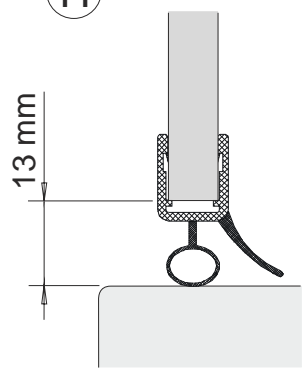

-  1x
-  131604011 2x
-  562010000 1x
-  562010002 1x
-  130602558 6x
-  130805080 6x
-  160110220 1x

H

L/G

R/D

A [mm]
650
750
850
950

! POZOR ! Rozm ěry neplat ě pro atypick ě proveden ě zást ěn (GSM*****).
V p ě ipad ě nejasnost ě kontaktujte v ě yrobce.

! ATTENTION ! Dimensions are not valid for atypical screens (GSM*****).
In case of doubt contact producer.

! LET OP ! Deze maten zijn niet te gebruiken voor glas cabines op maat (GSM*****).
In geval van twijfel, neem contact op met de producent.

! UWAGA ! Wymiary nie dotycz ě kabin niestandardowych (GSM*****).
W przypadku w ě tpliwo ci prosimy skontaktowa ě si ě z producentem.

! ACHTUNG ! Diese Masse sind nicht g ěltig bei Massarbeit von Duschtrennungen (GSM*****).
Nehmen Sie bei Unklarheiten Kontakt auf mit Ihrem Hersteller.